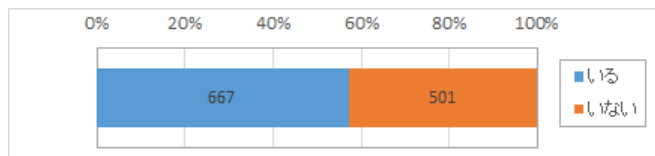

報告4 生涯学習支援

学校施設を休日等に外部団体に貸し出していますか

	いる	いない
回答数	667	501
%	(57.1)	(42.9)

どのような団体に貸し出していますか《複数選択》

	回答数	%
PTA	207	(14.0)
同窓会	276	(18.7)
地域の障害のある児・者に 関係する文化活動の団体	189	(12.8)
地域の障害のある児・者に 関係するスポーツ活動の団体	356	(24.1)
地域の通常の文化活動の団体	99	(6.7)
地域の通常のスポーツ活動の団体	350	(23.7)
合計	1477	(100.0)

どのような施設を貸し出していますか《複数選択》

	回答数	%
体育館	554	(38.6)
プール	86	(6.0)
グラウンド	380	(26.4)
会議室	162	(11.3)
音楽室	54	(3.8)
調理室	51	(3.5)
その他	150	(10.4)
合計	1437	(100.0)

同窓会はありますか

	ある	ない
回答数	857	276
%	(75.6)	(24.4)

同窓会の活動はどのようなものですか《複数選択》