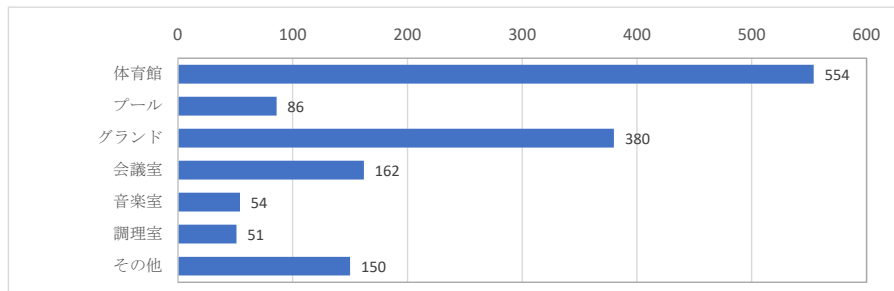

報告4 生涯学習支援

学校施設を休日等に外部団体に貸し出していますか

	いる	いない
回答数	667	501
%	(57.1)	(42.9)

どのような団体に貸し出していますか《複数選択》

	回答数	%
PTA	207	(14.0)
同窓会	276	(18.7)
地域の障害のある児・者に 関係する文化活動の団体	189	(12.8)
地域の障害のある児・者に 関係するスポーツ活動の団体	356	(24.1)
地域の通常の文化活動の団体	99	(6.7)
地域の通常のスポーツ活動の団体	350	(23.7)
合計	1477	(100.0)

どのような施設を貸し出していますか《複数選択》

	回答数	%
体育館	554	(38.6)
プール	86	(6.0)
グラウンド	380	(26.4)
会議室	162	(11.3)
音楽室	54	(3.8)
調理室	51	(3.5)
その他	150	(10.4)
合計	1437	(100.0)

同窓会はありますか

	ある	ない
回答数	857	276
%	(75.6)	(24.4)

同窓会の活動はどのようなものですか《複数選択》