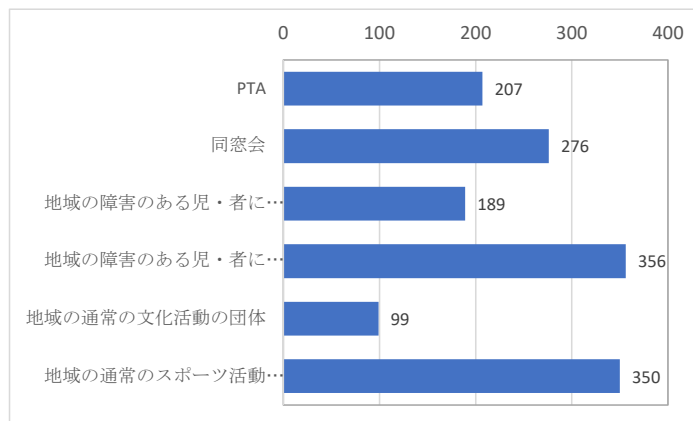

報告4 生涯学習支援

学校施設を休日等に外部団体に貸し出していますか

	いる	いない
回答数	667	501
%	(57.1)	(42.9)

どのような団体に貸し出していますか《複数選択》

	回答数	%
PTA	207	(14.0)
同窓会	276	(18.7)
地域の障害のある児・者に 関係する文化活動の団体	189	(12.8)
地域の障害のある児・者に 関係するスポーツ活動の団体	356	(24.1)
地域の通常の文化活動の団体	99	(6.7)
地域の通常のスポーツ活動の団体	350	(23.7)
合計	1477	(100.0)

どのような施設を貸し出していますか《複数選択》

	回答数	%
体育館	554	(38.6)
プール	86	(6.0)
グラウンド	380	(26.4)
会議室	162	(11.3)
音楽室	54	(3.8)
調理室	51	(3.5)
その他	150	(10.4)
合計	1437	(100.0)

同窓会はありますか

	ある	ない
回答数	857	276
%	(75.6)	(24.4)

同窓会の活動はどのようなものですか《複数選択》