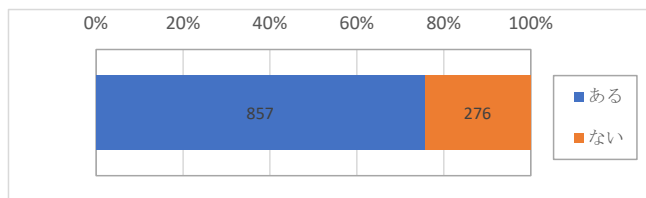

報告4 生涯学習支援

学校施設を休日等に外部団体に貸し出していますか

	いる	いない
回答数	667	501
%	(57.1)	(42.9)

どのような団体に貸し出していますか《複数選択》

	回答数	%
PTA	207	(14.0)
同窓会	276	(18.7)
地域の障害のある児・者に 関係する文化活動の団体	189	(12.8)
地域の障害のある児・者に 関係するスポーツ活動の団体	356	(24.1)
地域の通常の文化活動の団体	99	(6.7)
地域の通常のスポーツ活動の団体	350	(23.7)
合計	1477	(100.0)

どのような施設を貸し出していますか《複数選択》

	回答数	%
体育館	554	(38.6)
プール	86	(6.0)
グラウンド	380	(26.4)
会議室	162	(11.3)
音楽室	54	(3.8)
調理室	51	(3.5)
その他	150	(10.4)
合計	1437	(100.0)

同窓会はありますか

	ある	ない
回答数	857	276
%	(75.6)	(24.4)

同窓会の活動はどのようなものですか《複数選択》