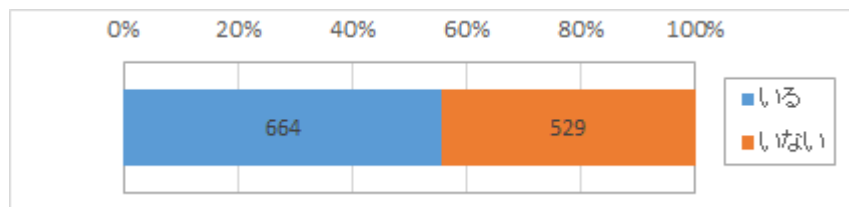

報告4 生涯学習支援

学校施設を休日等に外部団体に貸し出していますか

	いる	いない
回答数	664	529
%	(55.7)	(44.3)

どのような団体に貸し出していますか《複数選択》

	回答数	%
PTA	176	(26.5)
同窓会	247	(37.2)
地域の障害のある児・者に関する文化活動の団体	152	(22.9)
地域の障害のある児・者に関するスポーツ活動の団体	344	(51.8)
地域の通常の文化活動の団体	78	(11.7)
地域の通常のスポーツ活動の団体	361	(54.4)
合計	664	(100.0)

どのような施設を貸し出していますか《複数選択》

	回答数	%
体育館	532	(80.1)
プール	59	(8.9)
グラウンド	380	(57.2)
会議室	134	(20.2)
音楽室	32	(4.8)
調理室	28	(4.2)
その他	116	(17.5)
合計	664	(100.0)

同窓会はありますか

	ある	ない
回答数	870	268
%	(76.4)	(23.6)

同窓会の活動はどのようなものですか《複数選択》