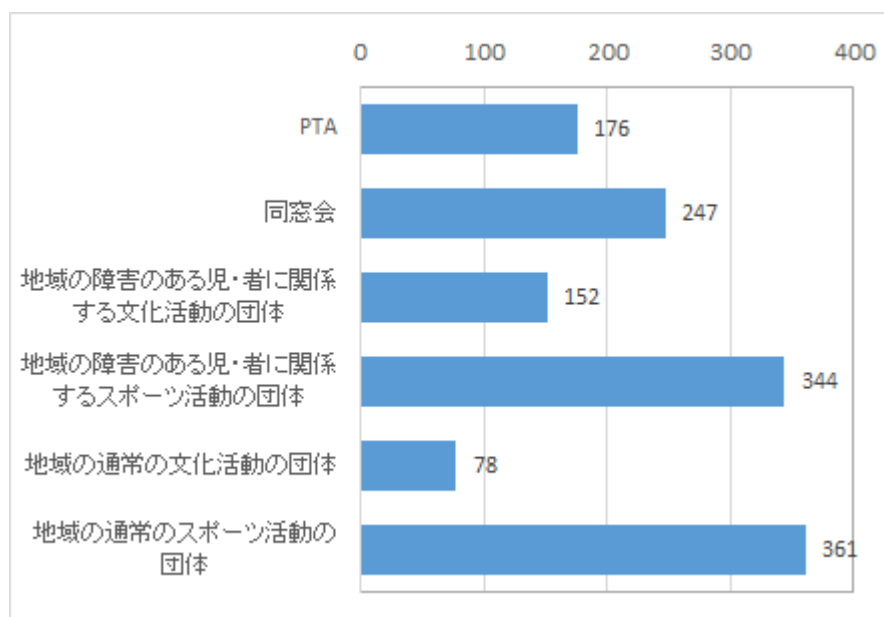

報告4 生涯学習支援

学校施設を休日等に外部団体に貸し出していますか

	いる	いない
回答数	664	529
%	(55.7)	(44.3)

どのような団体に貸し出していますか《複数選択》

	回答数	%
PTA	176	(26.5)
同窓会	247	(37.2)
地域の障害のある児・者に関する文化活動の団体	152	(22.9)
地域の障害のある児・者に関するスポーツ活動の団体	344	(51.8)
地域の通常の文化活動の団体	78	(11.7)
地域の通常のスポーツ活動の団体	361	(54.4)
合計	664	(100.0)

どのような施設を貸し出していますか《複数選択》

	回答数	%
体育館	532	(80.1)
プール	59	(8.9)
グラウンド	380	(57.2)
会議室	134	(20.2)
音楽室	32	(4.8)
調理室	28	(4.2)
その他	116	(17.5)
合計	664	(100.0)

同窓会はありますか

	ある	ない
回答数	870	268
%	(76.4)	(23.6)

同窓会の活動はどのようなものですか《複数選択》