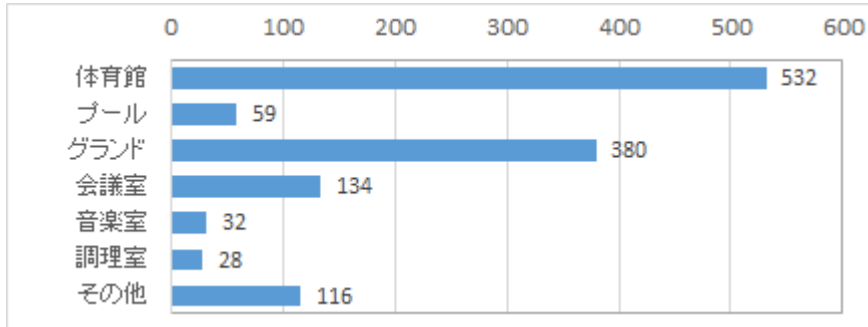

報告4 生涯学習支援

学校施設を休日等に外部団体に貸し出していますか

	いる	いない
回答数	664	529
%	(55.7)	(44.3)

どのような団体に貸し出していますか《複数選択》

	回答数	%
PTA	176	(26.5)
同窓会	247	(37.2)
地域の障害のある児・者に関する文化活動の団体	152	(22.9)
地域の障害のある児・者に関するスポーツ活動の団体	344	(51.8)
地域の通常の文化活動の団体	78	(11.7)
地域の通常のスポーツ活動の団体	361	(54.4)
合計	664	(100.0)

どのような施設を貸し出していますか《複数選択》

	回答数	%
体育館	532	(80.1)
プール	59	(8.9)
グラウンド	380	(57.2)
会議室	134	(20.2)
音楽室	32	(4.8)
調理室	28	(4.2)
その他	116	(17.5)
合計	664	(100.0)

同窓会はありますか

	ある	ない
回答数	870	268
%	(76.4)	(23.6)

同窓会の活動はどのようなものですか《複数選択》