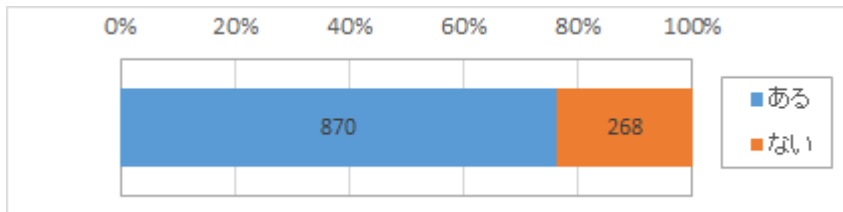

報告4 生涯学習支援

学校施設を休日等に外部団体に貸し出していますか

	いる	いない
回答数	664	529
%	(55.7)	(44.3)

どのような団体に貸し出していますか《複数選択》

	回答数	%
PTA	176	(26.5)
同窓会	247	(37.2)
地域の障害のある児・者に関する文化活動の団体	152	(22.9)
地域の障害のある児・者に関するスポーツ活動の団体	344	(51.8)
地域の通常の文化活動の団体	78	(11.7)
地域の通常のスポーツ活動の団体	361	(54.4)
合計	664	(100.0)

どのような施設を貸し出していますか《複数選択》

	回答数	%
体育館	532	(80.1)
プール	59	(8.9)
グラウンド	380	(57.2)
会議室	134	(20.2)
音楽室	32	(4.8)
調理室	28	(4.2)
その他	116	(17.5)
合計	664	(100.0)

同窓会はありますか

	ある	ない
回答数	870	268
%	(76.4)	(23.6)

同窓会の活動はどのようなものですか《複数選択》