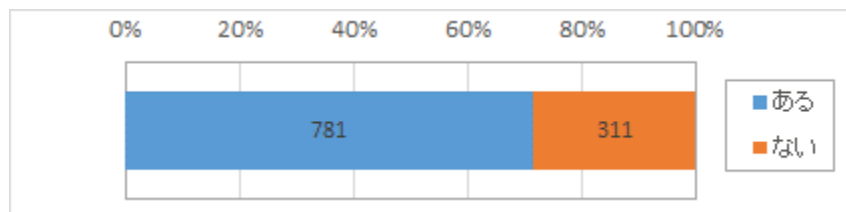

## 報告4 生涯学習支援

学校施設を休日等に外部団体に貸し出していますか

	いる	いない
回答数	622	540
%	(53.5)	(46.5)

どのような団体に貸し出していますか《複数選択》

	回答数	%
PTA	161	(25.9)
同窓会	228	(36.7)
地域の障害のある児・者に関する文化活動の団体	136	(21.9)
地域の障害のある児・者に関するスポーツ活動の団体	323	(51.9)
地域の通常の文化活動の団体	85	(13.7)
地域の通常のスポーツ活動の団体	342	(55.0)
合計	622	(100.0)

どのような施設を貸し出していますか《複数選択》

	回答数	%
体育館	498	(80.1)
プール	27	(4.3)
グラウンド	348	(55.9)
会議室	128	(20.6)
音楽室	27	(4.3)
調理室	6	(1.0)
その他	113	(18.2)
合計	622	(100.0)

同窓会はありますか

	ある	ない
回答数	781	311
%	(71.5)	(28.5)

同窓会の活動はどのようなものですか《複数選択》