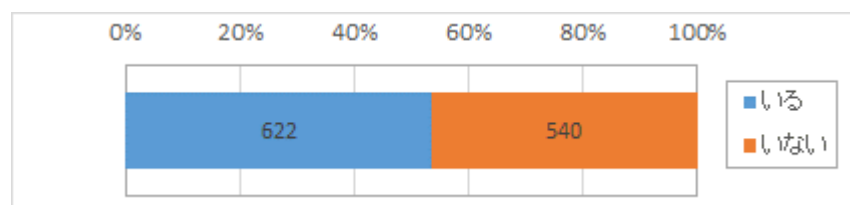

## 報告4 生涯学習支援

学校施設を休日等に外部団体に貸し出していますか

	いる	いない
回答数	622	540
%	(53.5)	(46.5)

どのような団体に貸し出していますか《複数選択》

	回答数	%
PTA	161	(25.9)
同窓会	228	(36.7)
地域の障害のある児・者に関する文化活動の団体	136	(21.9)
地域の障害のある児・者に関するスポーツ活動の団体	323	(51.9)
地域の通常の文化活動の団体	85	(13.7)
地域の通常のスポーツ活動の団体	342	(55.0)
合計	622	(100.0)

どのような施設を貸し出していますか《複数選択》

	回答数	%
体育館	498	(80.1)
プール	27	(4.3)
グラウンド	348	(55.9)
会議室	128	(20.6)
音楽室	27	(4.3)
調理室	6	(1.0)
その他	113	(18.2)
合計	622	(100.0)

同窓会はありますか

	ある	ない
回答数	781	311
%	(71.5)	(28.5)

同窓会の活動はどのようなものですか《複数選択》