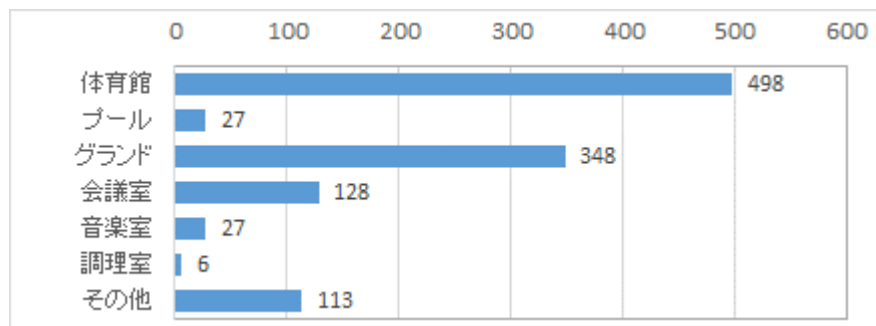

## 報告4 生涯学習支援

学校施設を休日等に外部団体に貸し出していますか

	いる	いない
回答数	622	540
%	(53.5)	(46.5)

どのような団体に貸し出していますか《複数選択》

	回答数	%
PTA	161	(25.9)
同窓会	228	(36.7)
地域の障害のある児・者に関する文化活動の団体	136	(21.9)
地域の障害のある児・者に関するスポーツ活動の団体	323	(51.9)
地域の通常の文化活動の団体	85	(13.7)
地域の通常のスポーツ活動の団体	342	(55.0)
合計	622	(100.0)

どのような施設を貸し出していますか《複数選択》

	回答数	%
体育館	498	(80.1)
プール	27	(4.3)
グラウンド	348	(55.9)
会議室	128	(20.6)
音楽室	27	(4.3)
調理室	6	(1.0)
その他	113	(18.2)
合計	622	(100.0)

同窓会はありますか

	ある	ない
回答数	781	311
%	(71.5)	(28.5)

同窓会の活動はどのようなものですか《複数選択》