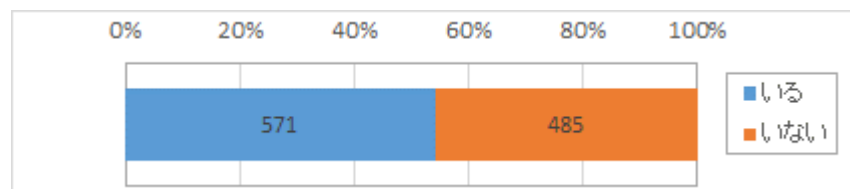

報告4 生涯学習支援

学校施設を休日等に外部団体に貸し出していますか

	いる	いない
回答数	571	485
%	(54.1)	(45.9)

どのような団体に貸し出していますか《複数選択》

	回答数	%
PTA	142	(24.9)
同窓会	217	(38.0)
地域の障害のある児・者に関する文化活動の団体	128	(22.4)
地域の障害のある児・者に関するスポーツ活動の団体	295	(51.7)
地域の通常の文化活動の団体	77	(13.5)
地域の通常のスポーツ活動の団体	307	(53.8)
合計	571	(100.0)

どのような施設を貸し出していますか《複数選択》

	回答数	%
体育館	473	(82.8)
プール	20	(3.5)
グラウンド	319	(55.9)
会議室	115	(20.1)
音楽室	33	(5.8)
調理室	9	(1.6)
その他	96	(16.8)
合計	571	(100.0)

同窓会はありますか

	ある	ない
回答数	688	315
%	(68.6)	(31.4)

同窓会の活動はどのようなものですか《複数選択》