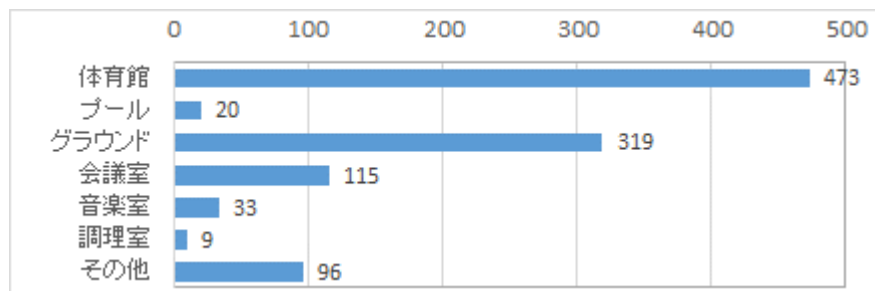

報告4 生涯学習支援

学校施設を休日等に外部団体に貸し出していますか

	いる	いない
回答数	571	485
%	(54.1)	(45.9)

どのような団体に貸し出していますか《複数選択》

	回答数	%
PTA	142	(24.9)
同窓会	217	(38.0)
地域の障害のある児・者に関する文化活動の団体	128	(22.4)
地域の障害のある児・者に関するスポーツ活動の団体	295	(51.7)
地域の通常の文化活動の団体	77	(13.5)
地域の通常のスポーツ活動の団体	307	(53.8)
合計	571	(100.0)

どのような施設を貸し出していますか《複数選択》

	回答数	%
体育館	473	(82.8)
プール	20	(3.5)
グラウンド	319	(55.9)
会議室	115	(20.1)
音楽室	33	(5.8)
調理室	9	(1.6)
その他	96	(16.8)
合計	571	(100.0)

同窓会はありますか

	ある	ない
回答数	688	315
%	(68.6)	(31.4)

同窓会の活動はどのようなものですか《複数選択》