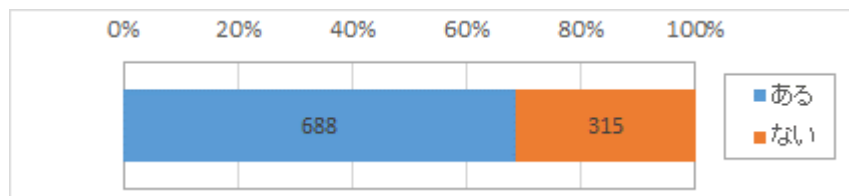

報告4 生涯学習支援

学校施設を休日等に外部団体に貸し出していますか

	いる	いない
回答数	571	485
%	(54.1)	(45.9)

どのような団体に貸し出していますか《複数選択》

	回答数	%
PTA	142	(24.9)
同窓会	217	(38.0)
地域の障害のある児・者に関する文化活動の団体	128	(22.4)
地域の障害のある児・者に関するスポーツ活動の団体	295	(51.7)
地域の通常の文化活動の団体	77	(13.5)
地域の通常のスポーツ活動の団体	307	(53.8)
合計	571	(100.0)

どのような施設を貸し出していますか《複数選択》

	回答数	%
体育館	473	(82.8)
プール	20	(3.5)
グラウンド	319	(55.9)
会議室	115	(20.1)
音楽室	33	(5.8)
調理室	9	(1.6)
その他	96	(16.8)
合計	571	(100.0)

同窓会はありますか

	ある	ない
回答数	688	315
%	(68.6)	(31.4)

同窓会の活動はどのようなものですか《複数選択》