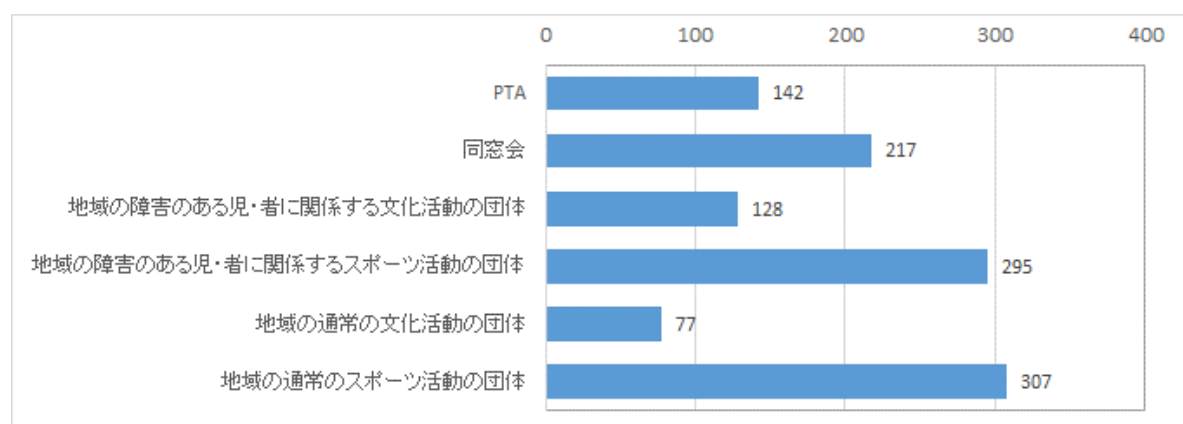

報告4 生涯学習支援

学校施設を休日等に外部団体に貸し出していますか

	いる	いない
回答数	571	485
%	(54.1)	(45.9)

どのような団体に貸し出していますか《複数選択》

	回答数	%
PTA	142	(24.9)
同窓会	217	(38.0)
地域の障害のある児・者に関する文化活動の団体	128	(22.4)
地域の障害のある児・者に関するスポーツ活動の団体	295	(51.7)
地域の通常の文化活動の団体	77	(13.5)
地域の通常のスポーツ活動の団体	307	(53.8)
合計	571	(100.0)