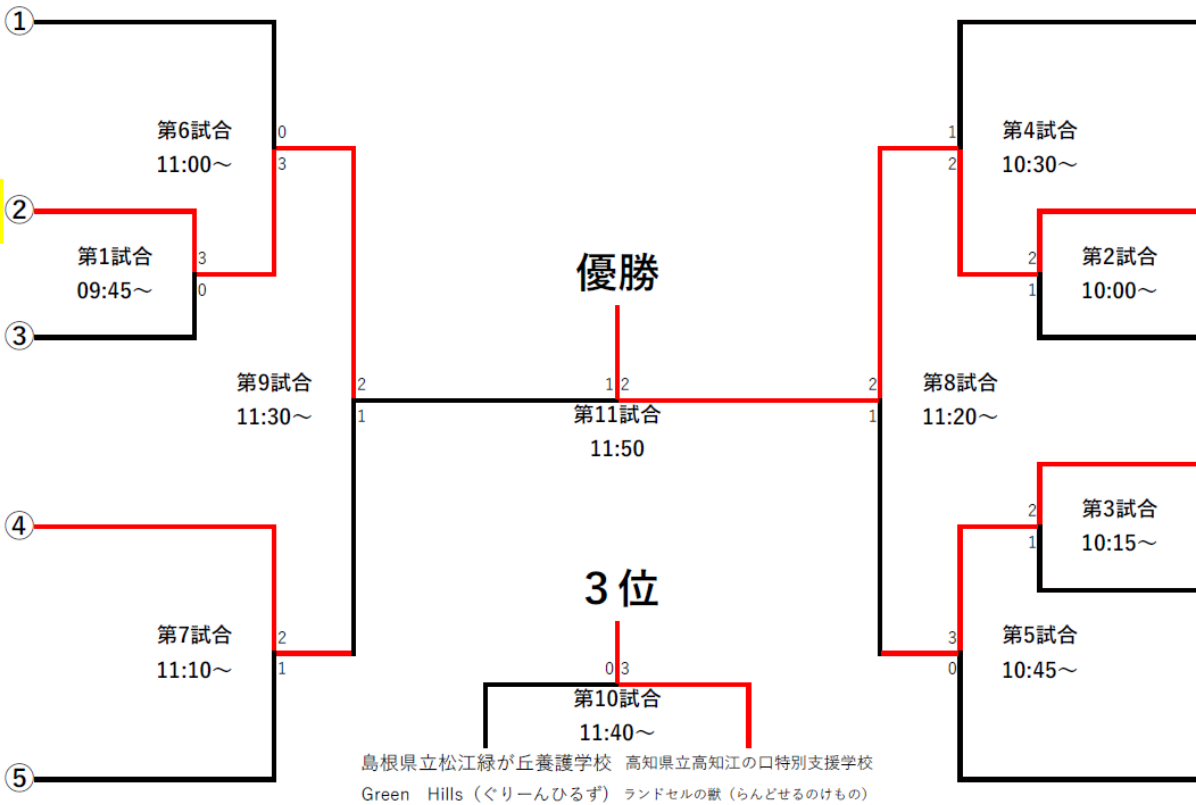

⑪ 広島県立広島西特別支援学校  
NISHITOKU（にしとく）

島根県立松江緑が丘養護学校 高知県立高知江の口特別支援学校  
Green Hills（ぐりーんひるず） ランドセルの獣（らんどせるのけもの）