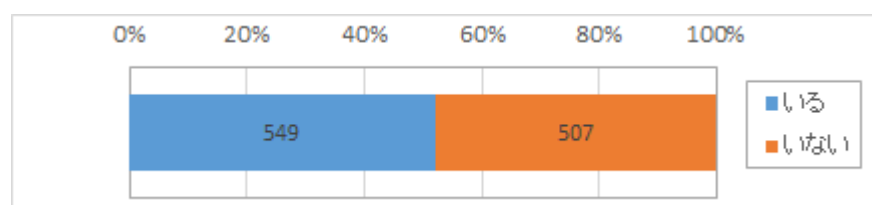

報告4 生涯学習支援

学校施設を休日等に外部団体に貸し出していますか

	いる	いない
回答数	549	507
%	(52.0)	(48.0)

どのような団体に貸し出していますか《複数選択》

	回答数	%
PTA	141	(25.7)
同窓会	200	(36.4)
地域の障害のある児・者に関する文化活動の団体	109	(19.9)
地域の障害のある児・者に関するスポーツ活動の団体	272	(49.5)
地域の通常の文化活動の団体	65	(11.8)
地域の通常のスポーツ活動の団体	300	(54.6)
合計	549	(100.0)

どのような施設を貸し出していますか《複数選択》

	回答数	%
体育館	428	(78.0)
プール	32	(5.8)
グラウンド	306	(55.7)
会議室	112	(20.4)
音楽室	20	(3.6)
調理室	18	(3.3)
その他	96	(17.5)
合計	549	(100.0)

同窓会はありますか

	ある	ない
回答数	742	258
%	(74.2)	(25.8)

同窓会の活動はどのようなものですか《複数選択》