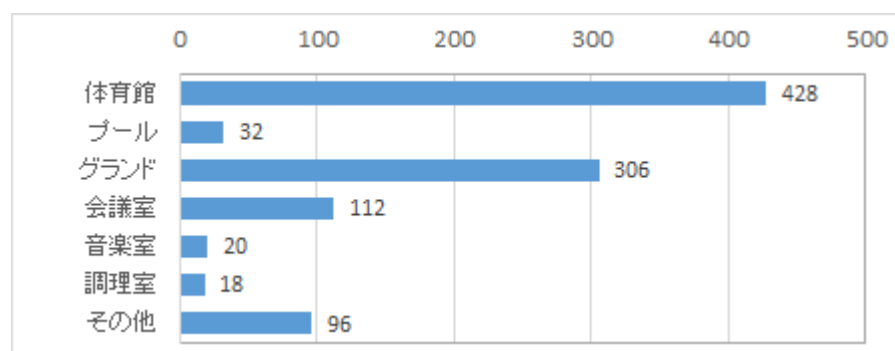

報告4 生涯学習支援

学校施設を休日等に外部団体に貸し出していますか

	いる	いない
回答数	549	507
%	(52.0)	(48.0)

どのような団体に貸し出していますか《複数選択》

	回答数	%
PTA	141	(25.7)
同窓会	200	(36.4)
地域の障害のある児・者に関する文化活動の団体	109	(19.9)
地域の障害のある児・者に関するスポーツ活動の団体	272	(49.5)
地域の通常の文化活動の団体	65	(11.8)
地域の通常のスポーツ活動の団体	300	(54.6)
合計	549	(100.0)

どのような施設を貸し出していますか《複数選択》

	回答数	%
体育館	428	(78.0)
プール	32	(5.8)
グラウンド	306	(55.7)
会議室	112	(20.4)
音楽室	20	(3.6)
調理室	18	(3.3)
その他	96	(17.5)
合計	549	(100.0)

同窓会はありますか

	ある	ない
回答数	742	258
%	(74.2)	(25.8)

同窓会の活動はどのようなものですか《複数選択》