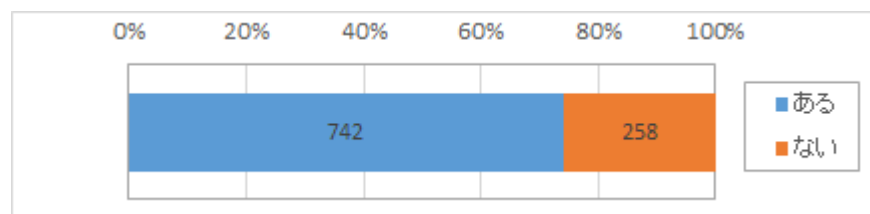

報告4 生涯学習支援

学校施設を休日等に外部団体に貸し出していますか

	いる	いない
回答数	549	507
%	(52.0)	(48.0)

どのような団体に貸し出していますか《複数選択》

	回答数	%
PTA	141	(25.7)
同窓会	200	(36.4)
地域の障害のある児・者に関する文化活動の団体	109	(19.9)
地域の障害のある児・者に関するスポーツ活動の団体	272	(49.5)
地域の通常の文化活動の団体	65	(11.8)
地域の通常のスポーツ活動の団体	300	(54.6)
合計	549	(100.0)

どのような施設を貸し出していますか《複数選択》

	回答数	%
体育館	428	(78.0)
プール	32	(5.8)
グラウンド	306	(55.7)
会議室	112	(20.4)
音楽室	20	(3.6)
調理室	18	(3.3)
その他	96	(17.5)
合計	549	(100.0)

同窓会はありますか

	ある	ない
回答数	742	258
%	(74.2)	(25.8)

同窓会の活動はどのようなものですか《複数選択》