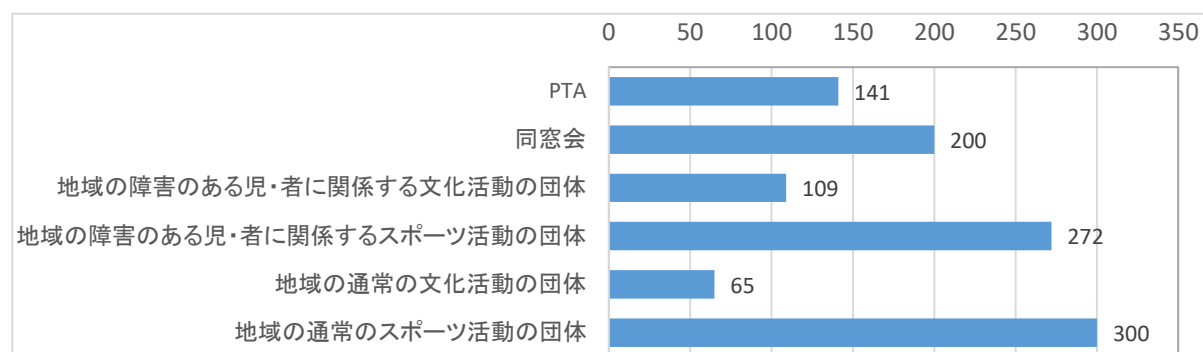

報告4 生涯学習支援

学校施設を休日等に外部団体に貸し出していますか

	いる	いない
回答数	549	507
%	(52.0)	(48.0)

どのような団体に貸し出していますか《複数選択》

	回答数	%
PTA	141	(25.7)
同窓会	200	(36.4)
地域の障害のある児・者に関する文化活動の団体	109	(19.9)
地域の障害のある児・者に関するスポーツ活動の団体	272	(49.5)
地域の通常の文化活動の団体	65	(11.8)
地域の通常のスポーツ活動の団体	300	(54.6)
合計	549	(100.0)